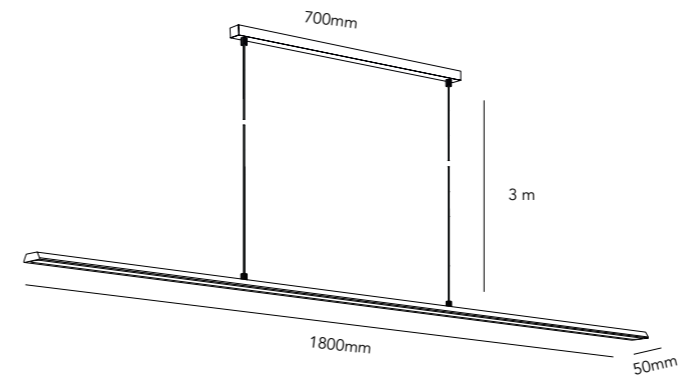

SLIM S1800

White - 3000K	280286	
Black - 3000K	280287	
White - 2700K	270130	NEW
Black - 2700K	270131	NEW

36W LED - 230V - IP20 - CRI >90
Lumen - 2450lm (3000K) / 2279lm (2700K)