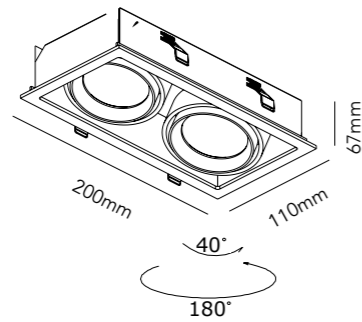

GHOST 2

White - 3000K   259074
Black - 3000K   259075

2x6W LED - 230V - IP20 - CRI >90
Lumen - 600lm