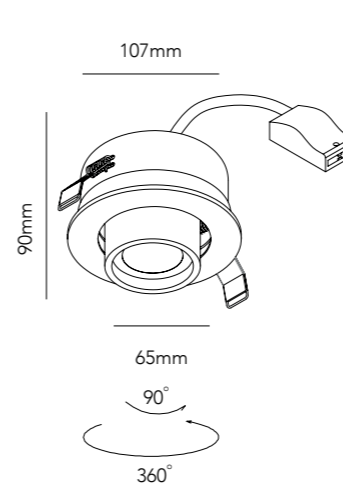

ANGLE

Design: Ronni Gol

ANGLE

White - 2700K	270510
Black - 2700K	270511
White - 3000K	261662
Black - 3000K	261663

6W LED - 220-240V - IP54 - CRI >90
Lumen - 540lm (nominal)