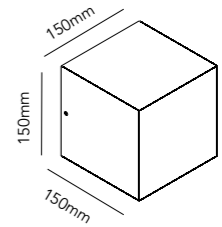

CUBE XL DOWN

Black 256172

E27 - 60W max - 230V - IP54