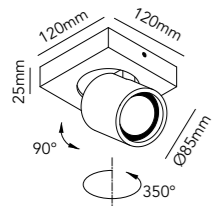

FOCUS+ 1

White - 3000K	261604	
Black - 3000K	261605	
White - 2700K	270060	NEW
Black - 2700K	270061	NEW

10W LED - 230V - IP20 - CRI >90
Lumen - 740lm (3000K) / 688lm (2700K)