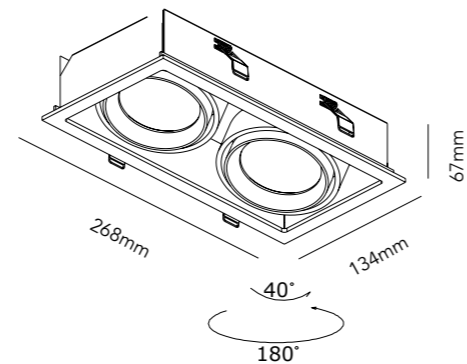

GHOST 2+

White - 3000K   259081
Black - 3000K   259082

2x10W LED - 230V - IP20 - CRI >90
Lumen - 990lm