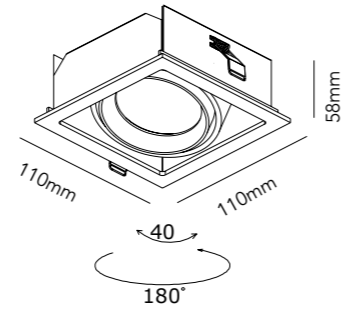

GHOST

Design: Ronni Gol

GHOST 1

White - 3000K   259070
Black - 3000K   259071

6W LED - 230V - IP20 - CRI >90
Lumen - 300lm