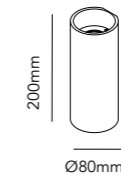

ZERO W2

White - 3000K	256325
Black - 3000K	256326
Black/Gold* - 3000K	256328

2 x 6W LED - 230V - IP54 - CRI >90
Lumen - 960lm