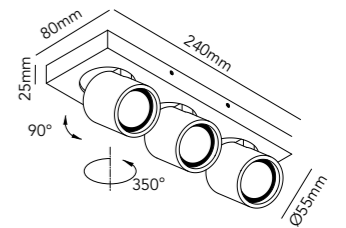

FOCUS MINI 3

White - 3000K	261612	
Black - 3000K	261613	

3 x 4W LED - 230V - IP20 - CRI >90
Lumen - 810lm