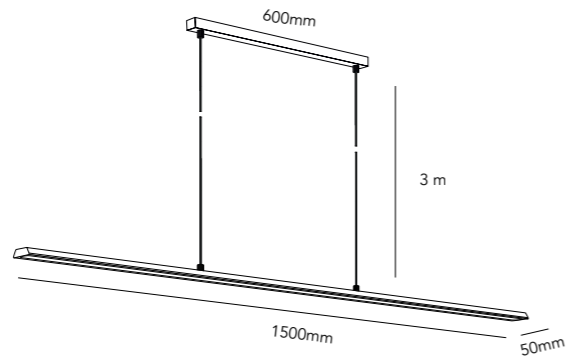

30W LED - 230V - IP20 - CRI >90
Lumen - 2225lm

SLIM

Design: Ronni Gol

SLIM S1200

White - 3000K	280280	
Black - 3000K	280281	
White - 2700K	270110	NEW
Black - 2700K	270111	NEW

30W LED - 230V - IP20 - CRI >90
Lumen - 1830lm (3000K) / 1702lm (2700K)