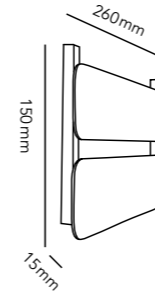

30 x 30 cm

RØRHAT NAMEPLATE

White	256750
Black	256751

15 x 30 cm

Galvanized	256752
------------	--------

15 x 30 cm

Copper raw	256753
Stainless steel	256757

15 x 30 cm