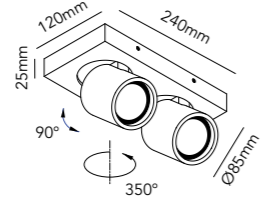

FOCUS+ 2

White - 3000K	261610	
Black - 3000K	261611	
White - 2700K	270070	NEW
Black - 2700K	270071	NEW

2 x 10W LED - 230V - IP20 - CRI >90
Lumen - 1480lm (3000K) / 1377lm (2700K)