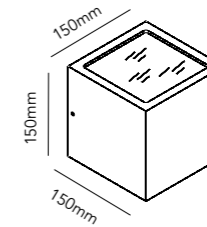

E27 - 60W max - 230V - IP54

CUBE XL UP-DOWN

Black 256177

E27 - 60W max - 230V - IP54

CUBE XL DOWN

Black 256172

E27 - 60W max - 230V - IP54

CUBE LED