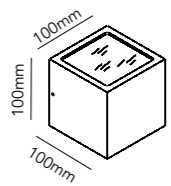

Frosted glass

CUBE NAMEPLATE

White	256110
Silver	256111
Black	256112

CUBE XL NAMEPLATE

White	256130
Silver	256131
Black	256132

CUBE

Black 256102

G9 - 60W max - 230V - IP54