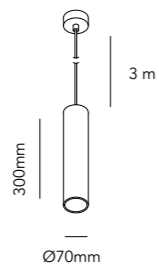

ZERO S2

White 280120
Black 280121
Black/gold 280123

GU10 - 75W max - 230V - IP20