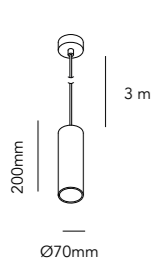

ZERO S1

White 280110
Black 280111
Black/gold 280113

GU10 - 75W max - 230V - IP20