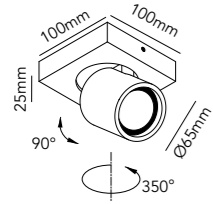

FOCUS 1

White - 3000K	261602	
Black - 3000K	261603	
White - 2700K	270020	NEW
Black - 2700K	270021	NEW

6W LED - 230V - IP20 - CRI >90
Lumen - 375lm (3000K) / 349lm (2700K)