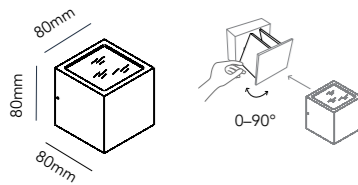

CUBE MINI LED

Black - 3000K 256202