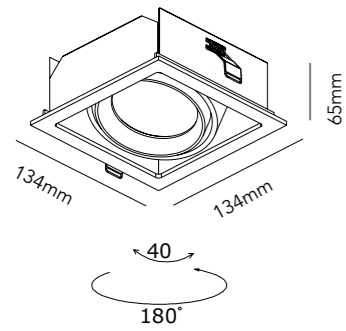

GHOST 1+

White - 3000K   259078
Black - 3000K   259079

10W LED - 230V - IP20 - CRI >90
Lumen - 495lm