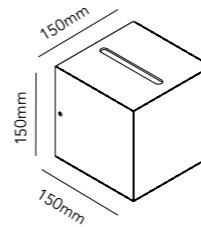

CUBE XL

Black 256122

E27 - 60W max - 230V - IP54