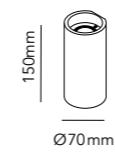

ZERO W1

White - 3000K	256320
Black - 3000K	256321
Black/Gold* - 3000K	256323

2 x 4W LED - 230V - IP54 - CRI >90
Lumen - 530lm