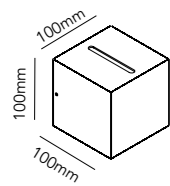

Frosted glass

CUBE NAMEPLATE

White	256110
Silver	256111
Black	256112

CUBE XL NAMEPLATE

White	256130
Silver	256131
Black	256132

CUBE

Black 256102

G9 - 60W max - 230V - IP54