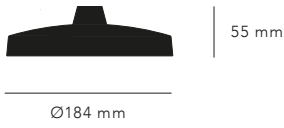

65 mm

ARCHI W1 & T2 WALL MOUNT

BRASS	940140
-------	--------

WHITE	940120
-------	--------

BLACK	940121
-------	--------

MAPLE RED	940141
-----------	--------

FOREST GREEN	940142
--------------	--------

SEA BLUE	940143
----------	--------