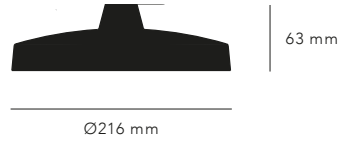

ARCHI T1 JUNIOR BASE

BRASS	940162
WHITE	940160
BLACK	940161
MAPLE RED	940163
FOREST GREEN	940164
SEA BLUE	940165