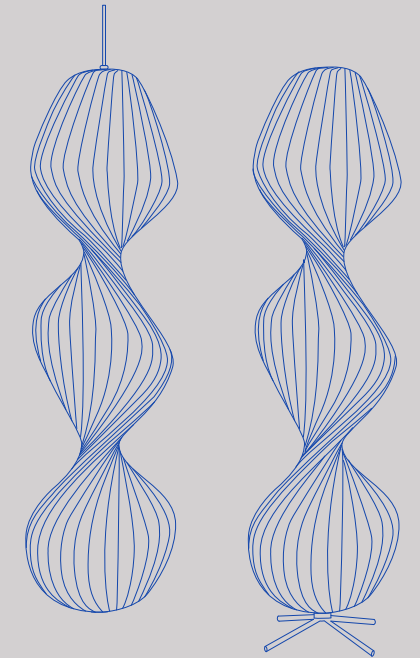

T R 3 3

PENDANT LIGHT

PC/NONWOVEN WHITE

SIZE D40 X H150 CM

FLOOR LIGHT

PC/NONWOVEN WHITE

SIZE D40 X H160 CM

E27 - 3 BULBS / MAX 60W