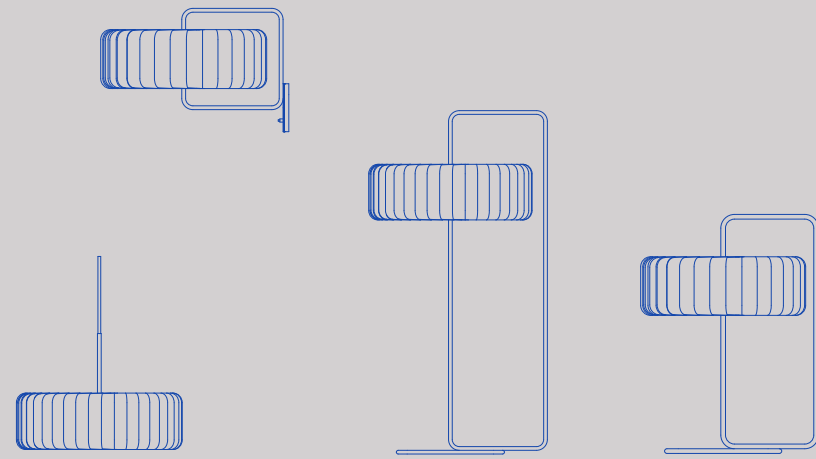

**PENDANT LIGHT**

PC/NONWOVEN WHITE

**SIZE** D42 X H15 CM  
(TOTAL HEIGHT 33 CM)  
D54 X H18 CM  
(TOTAL HEIGHT 36 CM)

**WALL LIGHT**

PC/NONWOVEN WHITE

**SIZE** D42 X H32 X W47 CM  
D54 X H38 X W60 CM

**FLOOR LIGHT**